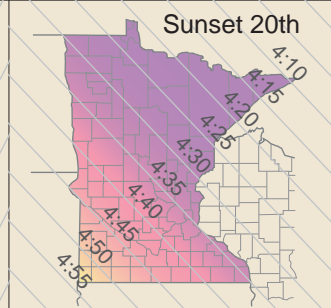

22

SUN R/S
7:49 am
4:36 pm

MOON R/S
10:30 am
8:12 pm

NORMALS
Max 26/Min 13

RECORDS
High: 58/1888
Low: -27/1872
Pcpn: 0.53/1996
Snow: 8.7/2020

23

SUN R/S
7:50 am
4:36 pm

MOON R/S
10:52 am
9:22 pm

NORMALS
Max 26/Min 13

RECORDS
High: 55/2023
Low: -31/1872
Pcpn: 1.26/1982
Snow: 5.2/2009

24

St. Cloud
High: 52/2023
Low: -28/1983

SUN R/S
7:50 am
4:37 pm

MOON R/S
11:12 am
10:33 pm

NORMALS
Max 26/Min 12

RECORDS
High: 54/2023
Low: -39/1879
Pcpn: 1.35/1982
Snow: 9.6/1945

25

Christmas Day

SUN R/S
7:50 am
4:38 pm

MOON R/S
11:30 am
11:45 pm

NORMALS
Max 26/Min 12

RECORDS
High: 52/2011
Low: -27/1996
Pcpn: 0.60/1880
Snow: 5.1/1988

26

Kwanzaa begins

SUN R/S
7:51 am
4:38 pm

MOON R/S
11:48 am
None

NORMALS
Max 26/Min 12

RECORDS
High: 46/1959
Low: -24/1886
Pcpn: 0.95/2018
Snow: 6.0/1971

27

1:10 pm:
First Quarter Moon

8 hrs 48 mins
daylight

SUN R/S
7:51 am
4:39 pm

MOON R/S
12:08 pm
12:59 am

NORMALS
Max 25/Min 12

RECORDS
High: 47/2013
Low: -27/1880
Pcpn: 1.09/1982
Snow: 12.0/1982

28

SUN R/S
7:51 am
4:40 pm

MOON R/S
12:32 pm
2:16 am

NORMALS
Max 25/Min 11

RECORDS
High: 53/1999
Low: -24/1917
Pcpn: 0.80/1972
Snow: 4.4/1889

29

SUN R/S
7:51 am
4:41 pm

MOON R/S
1:01 pm
3:38 am

NORMALS
Max 25/Min 11

RECORDS
High: 51/2004
Low: -20/1973
Pcpn: 0.42/2019
Snow: 4.9/2019

30

SUN R/S
7:51 am
4:42 pm

MOON R/S
1:40 pm
5:02 am

NORMALS
Max 25/Min 11

RECORDS
High: 50/1904
Low: -24/1973
Pcpn: 0.98/2006
Snow: 7.2/1977

31

International Falls
High: 35/1920
Low: -39/1967

JANUARY 2026

S	M	T	W	T	F	S
				1	2	3
4	5	6	7	8	9	10
11	12	13	14	15	16	17
18	19	20	21	22	23	24
25	26	27	28	29	30	31