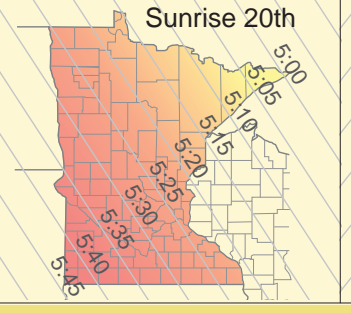

15 hrs 35 mins  
daylight

28

**SUN R/S**  
5:30 am  
9:04 pm

**MOON R/S**  
10:09 am  
None

**NORMALS**  
Max 82/Min 64

**RECORDS**  
High: 102/1931  
Low: 47/1924  
Pcpn: 3.48/1877  
Snow: 0

3:00 am: Neptune  
0.99° North of Saturn  
6:06 am: Regulus  
1.48° South of Moon  
8:05 pm: Mars  
0.21° South of Moon

29

**SUN R/S**  
5:30 am  
9:03 pm

**MOON R/S**  
11:18 am  
12:00 am

**NORMALS**  
Max 83/Min 64

**RECORDS**  
High: 100/1931  
Low: 47/1892  
Pcpn: 1.56/1978  
Snow: 0

30

MAY 2025

S	M	T	W	T	F	S
				1	2	3
4	5	6	7	8	9	10
11	12	13	14	15	16	17
18	19	20	21	22	23	24
25	26	27	28	29	30	31

JULY 2025

S	M	T	W	T	F	S
				1	2	3
4	5	6	7	8	9	10
11	12	13	14	15	16	17
18	19	20	21	22	23	24
25	26	27	28	29	30	31